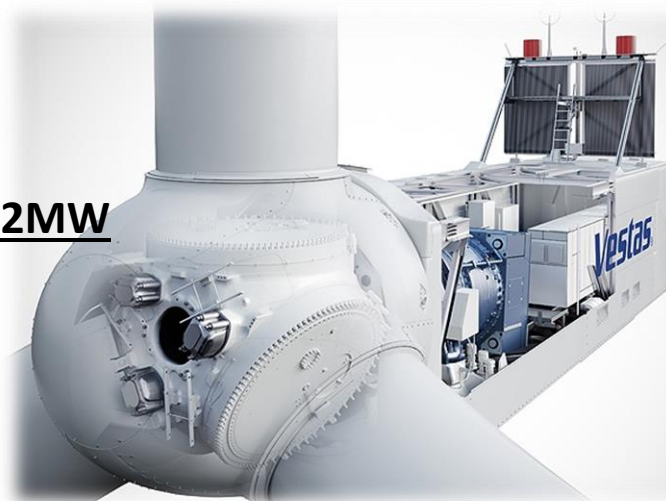

Moderní elektrárna VESTAS V162 – 7,2MW

Objevte platformu EnVentus™

V162 – 7,2MW

Je navržena pro místa s nízkým až středním větrem

a má široké uplatnění při vysokých rychlostech.

- Vestas Ice Detection – systém detekce námrazy na lopatce
- Vestas Anti-Icing Systém – vyhřívané lopatky
- Vestas Shadow Flicker Control Systém – systém proti stroboskopickému efektu
- Systém ochrany netopýrů Vestas
- Systém detekce blesků
- Režimy optimalizované pro napájení
- Vysokoteplotní chladič
- Nízkoteplotní provoz
- Protipožární systém
- Nejbezpečnější moderní provoz
- Servisní výtah pro personál
- Největší servisní síť
- Pomaluotáčkové větrné turbíny

S více než 173 GW instalované kapacity větrných turbín a 40 lety zkušeností s neúnavným zlepšováním výkonu je EnVentus™ další generací společnosti Vestas ve vývoji větrných turbín.

meridian
Nová Energie s.r.o.